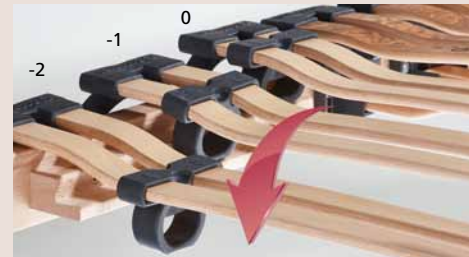

GUTER SCHLAF IST EINSTELLUNGSSACHE

DER DORMABELL INNOVA RAHMEN – DIE PERFEKTE GRUNDLAGE.

Die Einstellmöglichkeiten sind bei allen dorma bell Innova Rahmen identisch. Da aber jeder Körper anders ist und die persönlichen Vorlieben sowie die Preisvorstellungen äußerst vielfältig sind, haben wir uns darauf bestens eingestellt – mit allen entsprechenden Verstellvarianten für einen ausgezeichneten, erholsamen Schlaf. So können Sie zwischen zehn unterschiedlichen Rahmen-Modellen wählen: Vom

Die individuelle Höhenverstellung der Federleisten zur Unterstützung der Wirbelsäule und Schonung der Knie gelingt im Handumdrehen.

3-stufige Schultereinstellung Die körpergerechte Einsinktiefe der Schulter ist durch Verschieben spezieller Kautschukelemente individuell einstellbar.