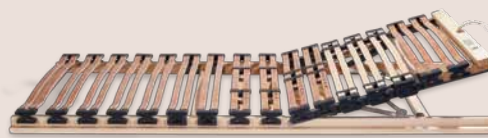

> dorma bell Innova R Das manuell verstellbare Rückenteil bietet vielfältige Nutzungsmöglichkeiten, ideal für Schläfer, die höher liegen müssen (Reflux- und Asthmatiker-Lagerung). Preisbeispiel: 90 / 200, 100 / 200 cm 679,-