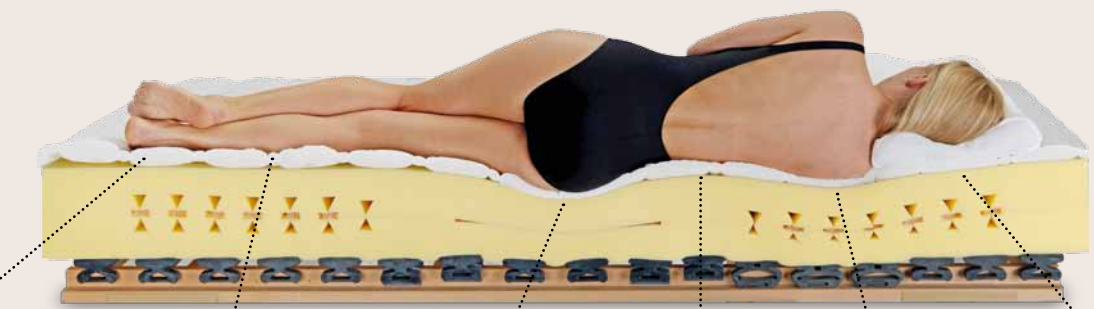

ENTSPANNEND UND REGENERIEREND

Fersbereich

Der höchste Flächenndruck des gesamten Körpers entsteht an den Fersen. Deshalb braucht die Matratze an dieser Stelle eine hohe Punktelastizität und eine weiche Oberflächenstruktur, um Druckstellen zu vermeiden.

Beinbereich

Hier ist eher eine gewisse Grundfestigkeit wichtig, da die Beine, im Gegensatz zum Oberkörper, in ihrer Lage weniger fixiert sind.

Beckenbereich

Das Becken muss tiefer einsinken, wodurch die Lendenwirbelsäule die nötige Unterstützung erhält.

Lendenwirbel

Hier hat die Matratze die größte Stützkraft – so wird die Lendenwirbelsäule optimal gelagert.

Schulter (Seitenlage)

Diese Zone muss ein tieferes Einsinken ermöglichen und druckentlastend wirken.

Kopf

Die Matratze hat hier, in Ergänzung des Nackenstützkissens, eine weiche Oberfläche.

Schulter (Rückenlage)

Im mittleren Bereich ist die Matratze fester, Schulter und Rücken müssen formgerecht getragen werden und sollen nicht zu tief einsinken.