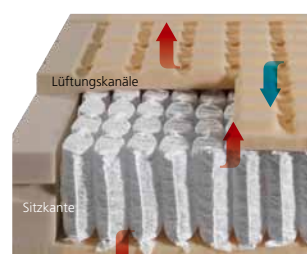

> dormabell Innova Air T 20 – Bezug Klima Jersey
In Optik, Höhe und Funktion identisch mit der dormabell Innova Air S 20, ist der Unterschied in den inneren Werten zu finden. Ein sehr punktelastischer, anschmiegsamer Tonnen-Taschenfederkern sorgt für die perfekte Körperanpassung, gibt sanft nach oder stützt dynamisch ab – je nach Körperzone und Schlaflage. Die erstklassige Polsterung mit dem Schaum MTS biosyn® erhöht den faszinierenden Komfort.
Preisbeispiel:
90 / 200, 100 / 200 cm, medium 1.199,-