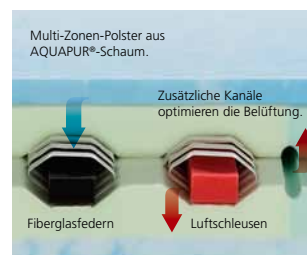

> dormabell Innova Air F 18 – Bezug Clean
Matratzenkern aus 5 metallfreien, dynamisch wirkenden Hightech-Fiberglasfedern für perfekte Druckentlastung und hohe Stützkraft. Eingebettet in AQUAPUR®-Spezielschaum wird eine außerordentliche, aktive Klimaregulierung erreicht. Besonders leicht sowie einfach dreh- und wendbar.
Preisbeispiel:
90 / 200, 100 / 200 cm, medium 949,-