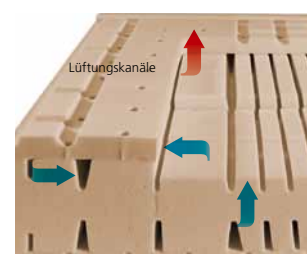

> dormabell Innova Air S 20 – Bezug Silver Clean
Im Vergleich zu anderen Schaum-Matratzen bietet die dormabell Innova Air S 20 noch mehr Komfort. Dank MTS biosyn®, einer völlig neuen Schaum-Qualität auf natürlicher Basis, wird eine hohe Oberflächen-Elastizität und Druckentlastung bei gleichzeitiger ergonomisch optimaler Stützkraft erreicht.
Preisbeispiel:
90 / 200, 100 / 200 cm, medium 1.149,-